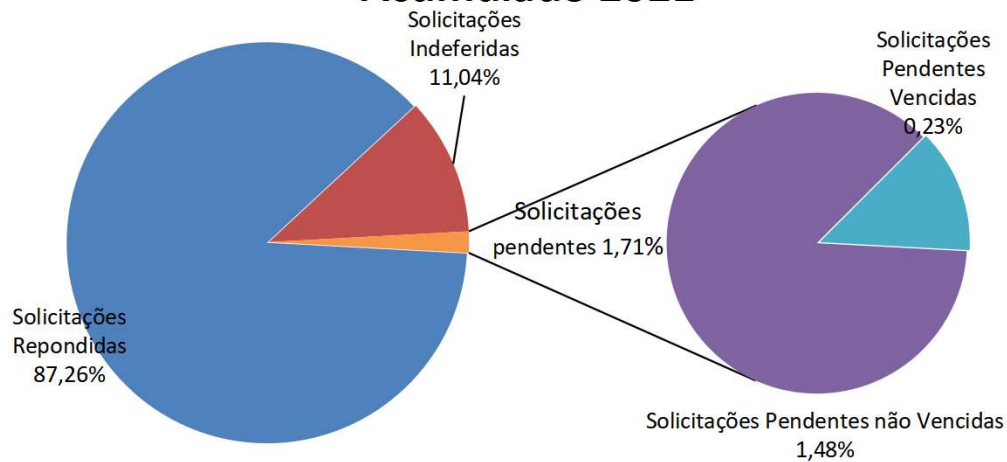

TRANSPARÊNCIA PASSIVA - JANEIRO A DEZEMBRO DE 2021*

Pedidos de Acesso à Informação Acumulado 2021

TOTAL: 879

Motivo do Pedido de acesso à informação

Órgãos mais demandados Acumulado - 2021

* Outros dados podem ser consultados no link: <http://transparencia.recife.pe.gov.br/codigos/web/lai/consultaPedido.php#result>

TRANSPARÊNCIA PASSIVA - JANEIRO A DEZEMBRO de 2022 - 879 REQUERIMENTOS*

GÊNERO

ESCOLARIDADE

PROFISSÃO

* Outros dados podem ser consultados no link: <http://transparencia.recife.pe.gov.br/codigos/web/lai/consultaPedido.php#result>

TRANSPARÊNCIA ATIVA - JANEIRO A DEZEMBRO de 2021

ACESSOS AO PORTAL DA TRANSPARÊNCIA
Acumulado 2021

Páginas visualizadas em 2021: 634.994

PÁGINAS MAIS VISUALIZADAS EM 2021

* Dados de janeiro a dezembro

Usuários