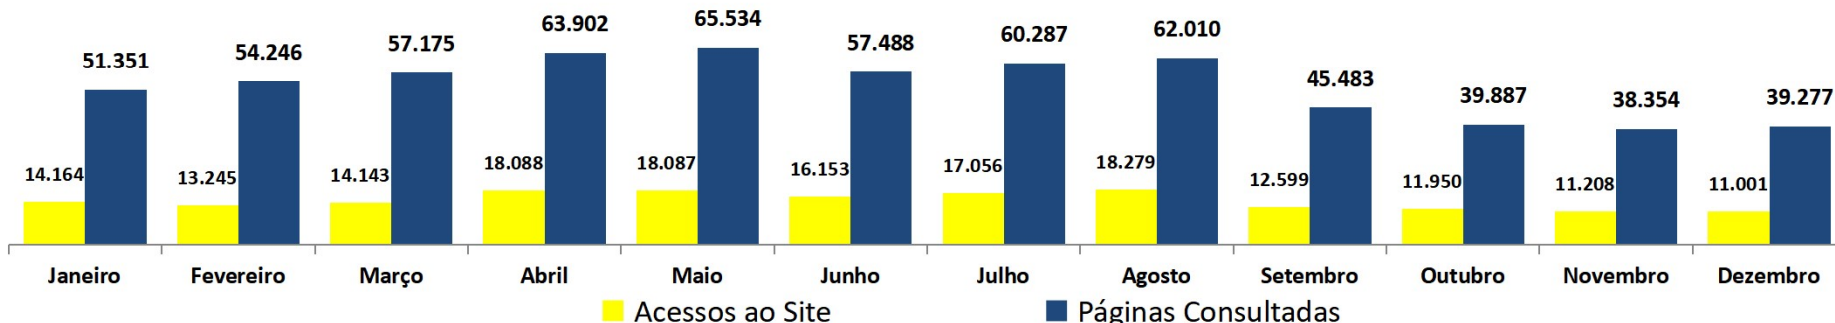

TRANSPARÊNCIA PASSIVA - JANEIRO A DEZEMBRO DE 2021*

Pedidos de Acesso à Informação Acumulado 2021

TOTAL: 879

Motivo do Pedido de acesso à informação

Órgãos mais demandados Acumulado - 2021

* Outros dados podem ser consultados no link: <http://transparencia.recife.pe.gov.br/codigos/web/lai/consultaPedido.php#result>

TRANSPARÊNCIA PASSIVA - JANEIRO A DEZEMBRO de 2022 - 879 REQUERIMENTOS*

GÊNERO

ESCOLARIDADE

PROFISSÃO

* Outros dados podem ser consultados no link: <http://transparencia.recife.pe.gov.br/codigos/web/lai/consultaPedido.php#result>

TRANSPARÊNCIA ATIVA - JANEIRO A DEZEMBRO de 2021

ACESSOS AO PORTAL DA TRANSPARÊNCIA
Acumulado 2021

Páginas visualizadas em 2021: 634.994

PÁGINAS MAIS VISUALIZADAS EM 2021

* Dados de janeiro a dezembro

Usuários