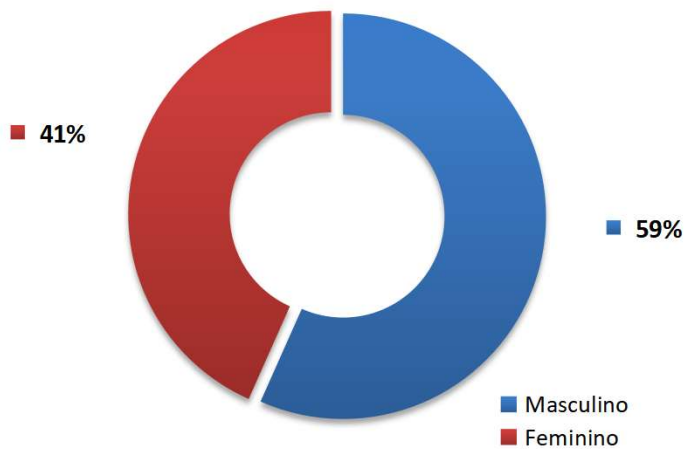

TRANSPARÊNCIA PASSIVA - JANEIRO A DEZEMBRO de 2022 - 879 REQUERIMENTOS*

GÊNERO