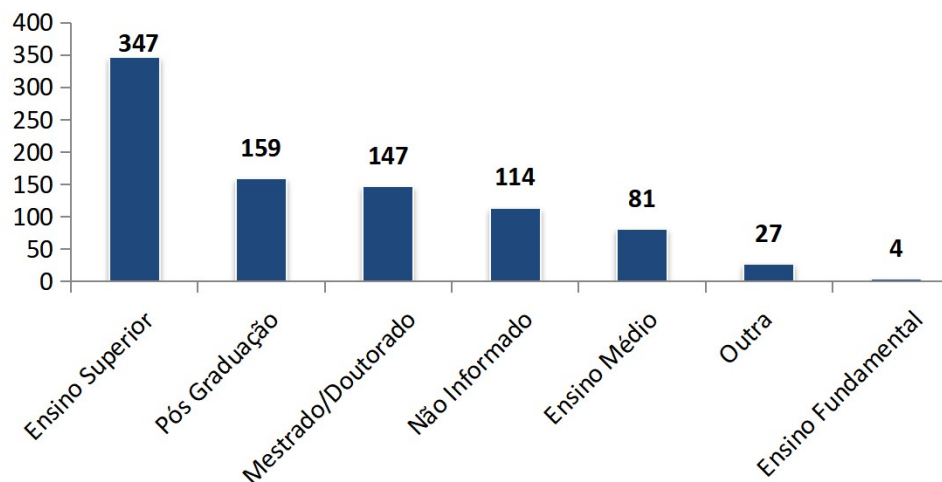

ESCOLARIDADE