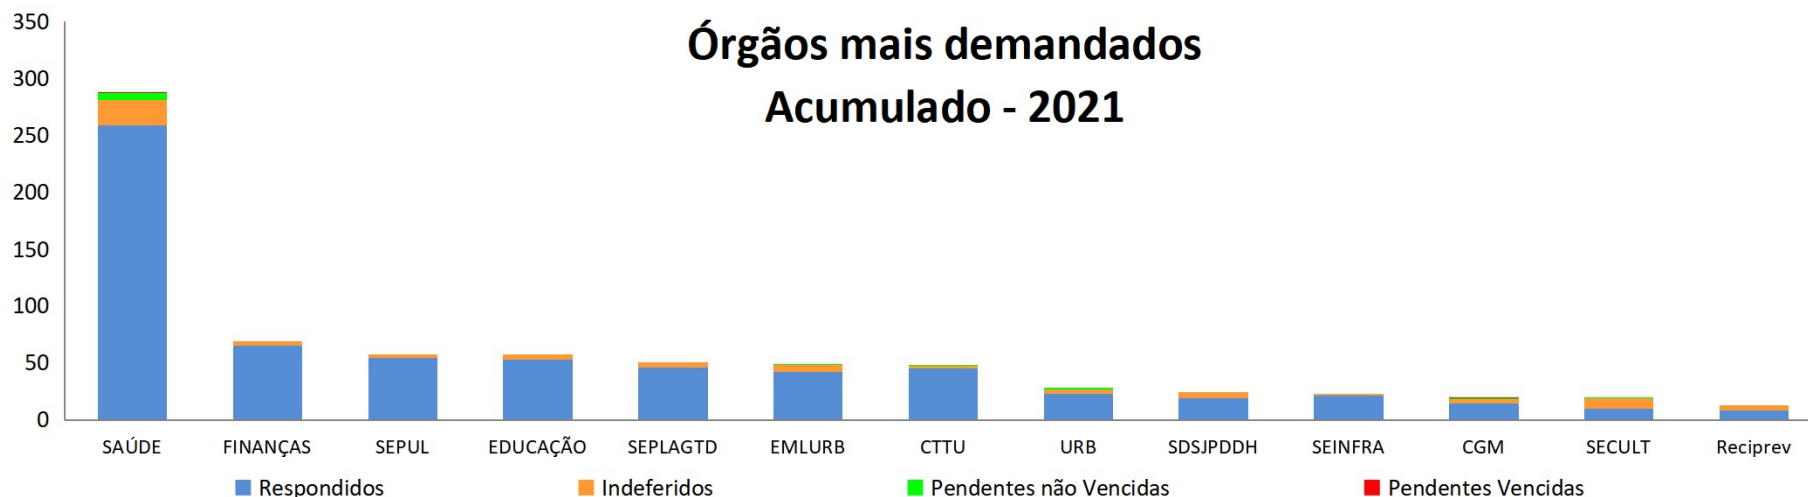

TRANSPARÊNCIA PASSIVA - JANEIRO A DEZEMBRO DE 2021*

Pedidos de Acesso à Informação Acumulado 2021

TOTAL: 879

Motivo do Pedido de acesso à informação

Órgãos mais demandados Acumulado - 2021

* Outros dados podem ser consultados no link: <http://transparencia.recife.pe.gov.br/codigos/web/lai/consultaPedido.php#result>

TRANSPARÊNCIA ATIVA - JANEIRO A DEZEMBRO de 2021

ACESSOS AO PORTAL DA TRANSPARÊNCIA
Acumulado 2021

Páginas visualizadas em 2021: 634.994

PÁGINAS MAIS VISUALIZADAS EM 2021

* Dados de janeiro a dezembro

Usuários