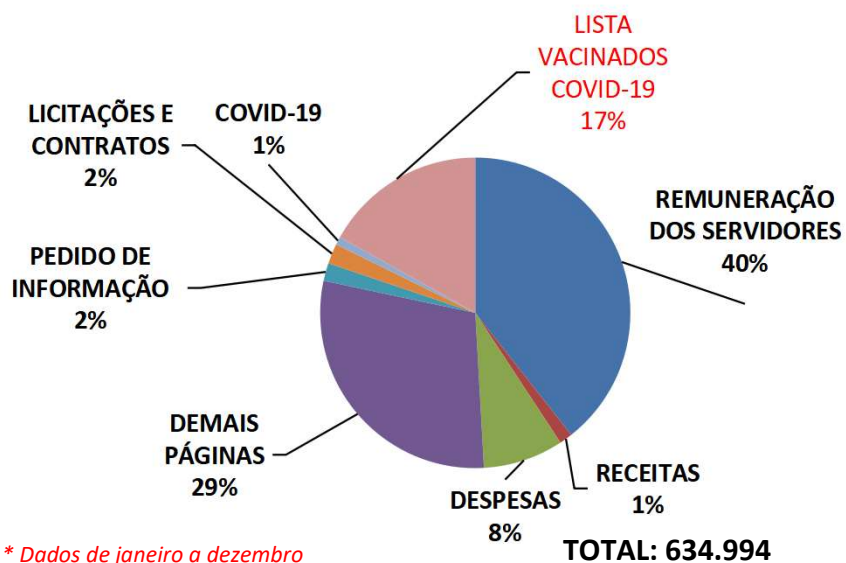

TRANSPARÊNCIA PASSIVA - JANEIRO A DEZEMBRO DE 2021*

Pedidos de Acesso à Informação Acumulado 2021

TOTAL: 879

Motivo do Pedido de acesso à informação

Órgãos mais demandados Acumulado - 2021

* Outros dados podem ser consultados no link: <http://transparencia.recife.pe.gov.br/codigos/web/lai/consultaPedido.php#result>

TRANSPARÊNCIA PASSIVA - JANEIRO A DEZEMBRO de 2022 - 879 REQUERIMENTOS*

GÊNERO

ESCOLARIDADE

PROFISSÃO

* Outros dados podem ser consultados no link: <http://transparencia.recife.pe.gov.br/codigos/web/lai/consultaPedido.php#result>

TRANSPARÊNCIA ATIVA - JANEIRO A DEZEMBRO de 2021

ACESSOS AO PORTAL DA TRANSPARÊNCIA
Acumulado 2021

Páginas visualizadas em 2021: 634.994

PÁGINAS MAIS VISUALIZADAS EM 2021

* Dados de janeiro a dezembro

Usuários