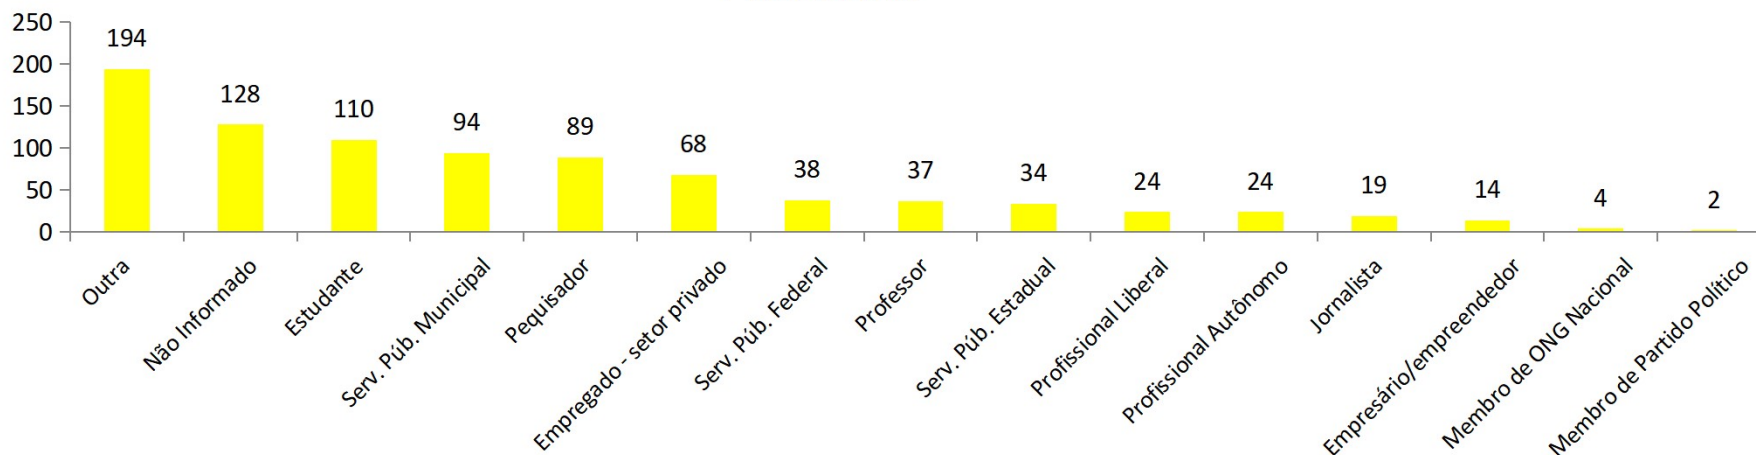

TRANSPARÊNCIA PASSIVA - JANEIRO A DEZEMBRO DE 2021*

Pedidos de Acesso à Informação Acumulado 2021

TOTAL: 879

Motivo do Pedido de acesso à informação

Órgãos mais demandados Acumulado - 2021

* Outros dados podem ser consultados no link: <http://transparencia.recife.pe.gov.br/codigos/web/lai/consultaPedido.php#result>

TRANSPARÊNCIA PASSIVA - JANEIRO A DEZEMBRO de 2022 - 879 REQUERIMENTOS*

GÊNERO

ESCOLARIDADE

PROFISSÃO

* Outros dados podem ser consultados no link: <http://transparencia.recife.pe.gov.br/codigos/web/lai/consultaPedido.php#result>

TRANSPARÊNCIA ATIVA - JANEIRO A DEZEMBRO de 2021

ACESSOS AO PORTAL DA TRANSPARÊNCIA
Acumulado 2021

Páginas visualizadas em 2021: 634.994

PÁGINAS MAIS VISUALIZADAS EM 2021

* Dados de janeiro a dezembro

Usuários