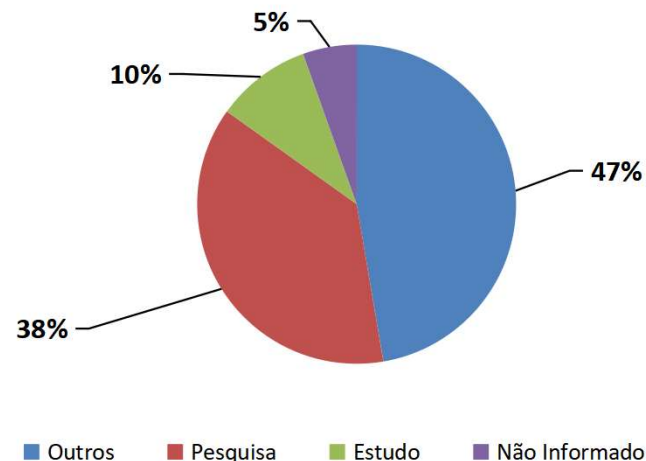

TRANSPARÊNCIA PASSIVA - JANEIRO A DEZEMBRO DE 2021*

Pedidos de Acesso à Informação Acumulado 2021

TOTAL: 879

Motivo do Pedido de acesso à informação

Órgãos mais demandados Acumulado - 2021

* Outros dados podem ser consultados no link: <http://transparencia.recife.pe.gov.br/codigos/web/lai/consultaPedido.php#result>

TRANSPARÊNCIA PASSIVA - JANEIRO A DEZEMBRO de 2022 - 879 REQUERIMENTOS*

GÊNERO

ESCOLARIDADE

PROFISSÃO

* Outros dados podem ser consultados no link: <http://transparencia.recife.pe.gov.br/codigos/web/lai/consultaPedido.php#result>

TRANSPARÊNCIA ATIVA - JANEIRO A DEZEMBRO de 2021

ACESSOS AO PORTAL DA TRANSPARÊNCIA
Acumulado 2021

Páginas visualizadas em 2021: 634.994

PÁGINAS MAIS VISUALIZADAS EM 2021

* Dados de janeiro a dezembro

Usuários